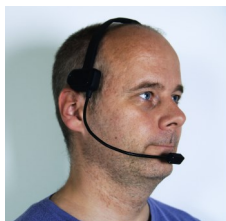

Zono X用Sento
ユーザーマニュアル

Zono X用Sento ヘッドバンドセット

Zono X との組み合わせでマウスの左クリックやドラッグができる非接触型呼気スイッチです。

準備

Zono X用Sento ヘッドバンドセットは「ヘッドバンド」と「呼気センサーアーム付マグネットホルダー」に分かれています。

ヘッドバンドをホルダーにしっかり差し込んでください。2ページの写真のように正しい向きになっていることを確認してください。

Zono Xをホルダーに取り付けるタイミングは、Sentoを頭部に装着する前後どちらでも可です。Zono Xをホルダーに近づけると、磁石によって正しい位置に固定されます。取り外しも簡単です。

ホルダーに取り付けてからZono Xの電源を入れます。電源がオンになると、Zono XからSentoへ給電されて左クリックとして使用可能になります。

使用方法

ヘッドバンドが頭にフィットするよう幅を調整します。マグネットホルダーが頭部右側にき、平らな部分が正面を向くよう装着します。

呼気センサーはアームの先端にあり、ユーザーが吐く息（呼気）を検出します。センサーへ送る空気の量が多いほど入力（クリック実行）の精度が高まるので、呼気が当たりやすい位置にセンサーを配置してください。

口とセンサーの距離は1～5cm離すのが目安です。センサーの位置や角度によって呼気の当たりやすさが変わります。はじめは少し時間をかけて最適なポジションを見つけてください。

スイッチの動作テスト：センサーに息を吹きかけて左クリックが実行されるかどうか、長く息を吹きかけてドラッグが実行されるかどうか、を確認してください。

トラブルシューティング

息を吹きかけてもクリックが実行されない（されづらい）

吐く息が十分に呼気センサーに届いていない可能性があります。4ページを参照して、呼気センサーの適切な位置、角度を探してください。

意図せずクリックが実行されてしまう

話すときに吐く息をセンサーが拾ってしまっていると考えられます。これを避けるには呼気センサーをあごの前、下唇より少し低い位置に置くか、或いは呼気センサーを口から少し離すことをお勧めします。